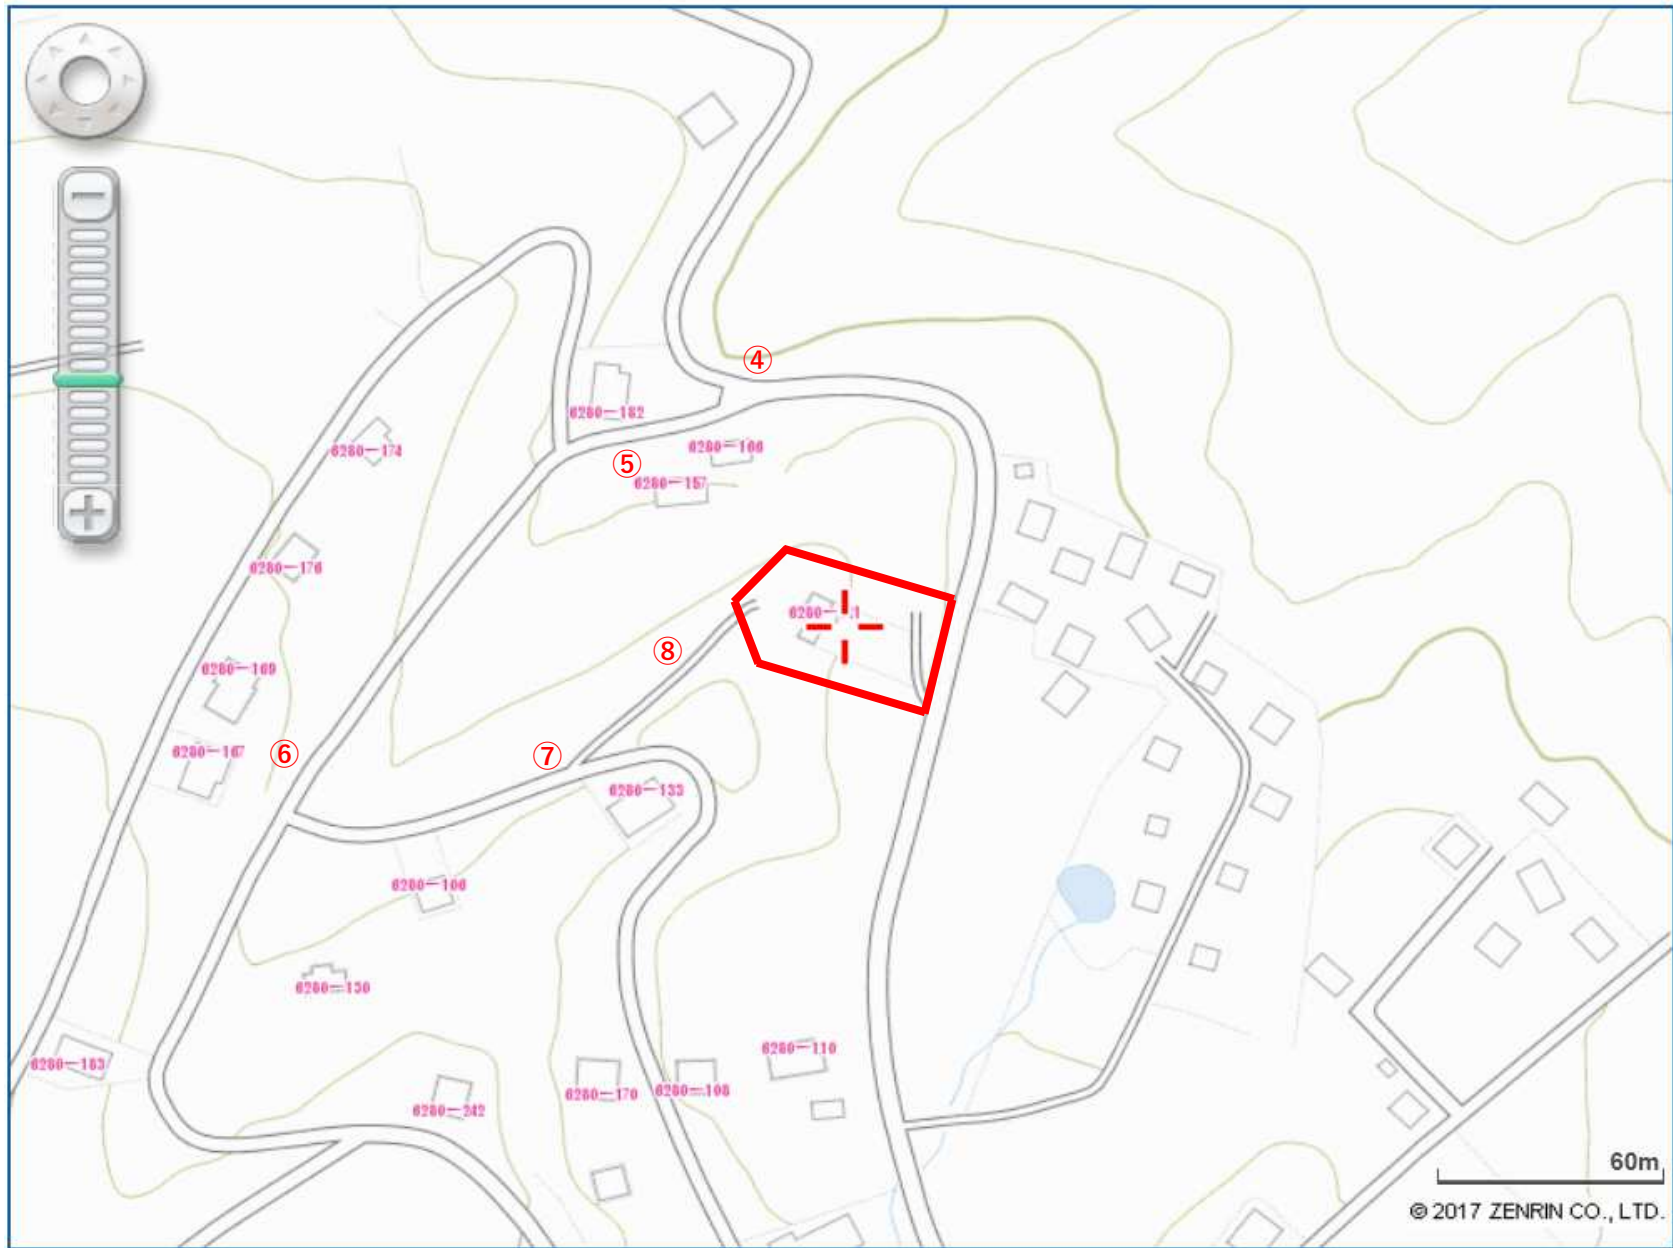

住所：長野県南佐久郡南相木村6280-141

進入路

立原和國様
現地事務所

20m
© 2017 ZENRIN CO., LTD.

①

①

②

③

④

⑤

⑥

⑦

⑧