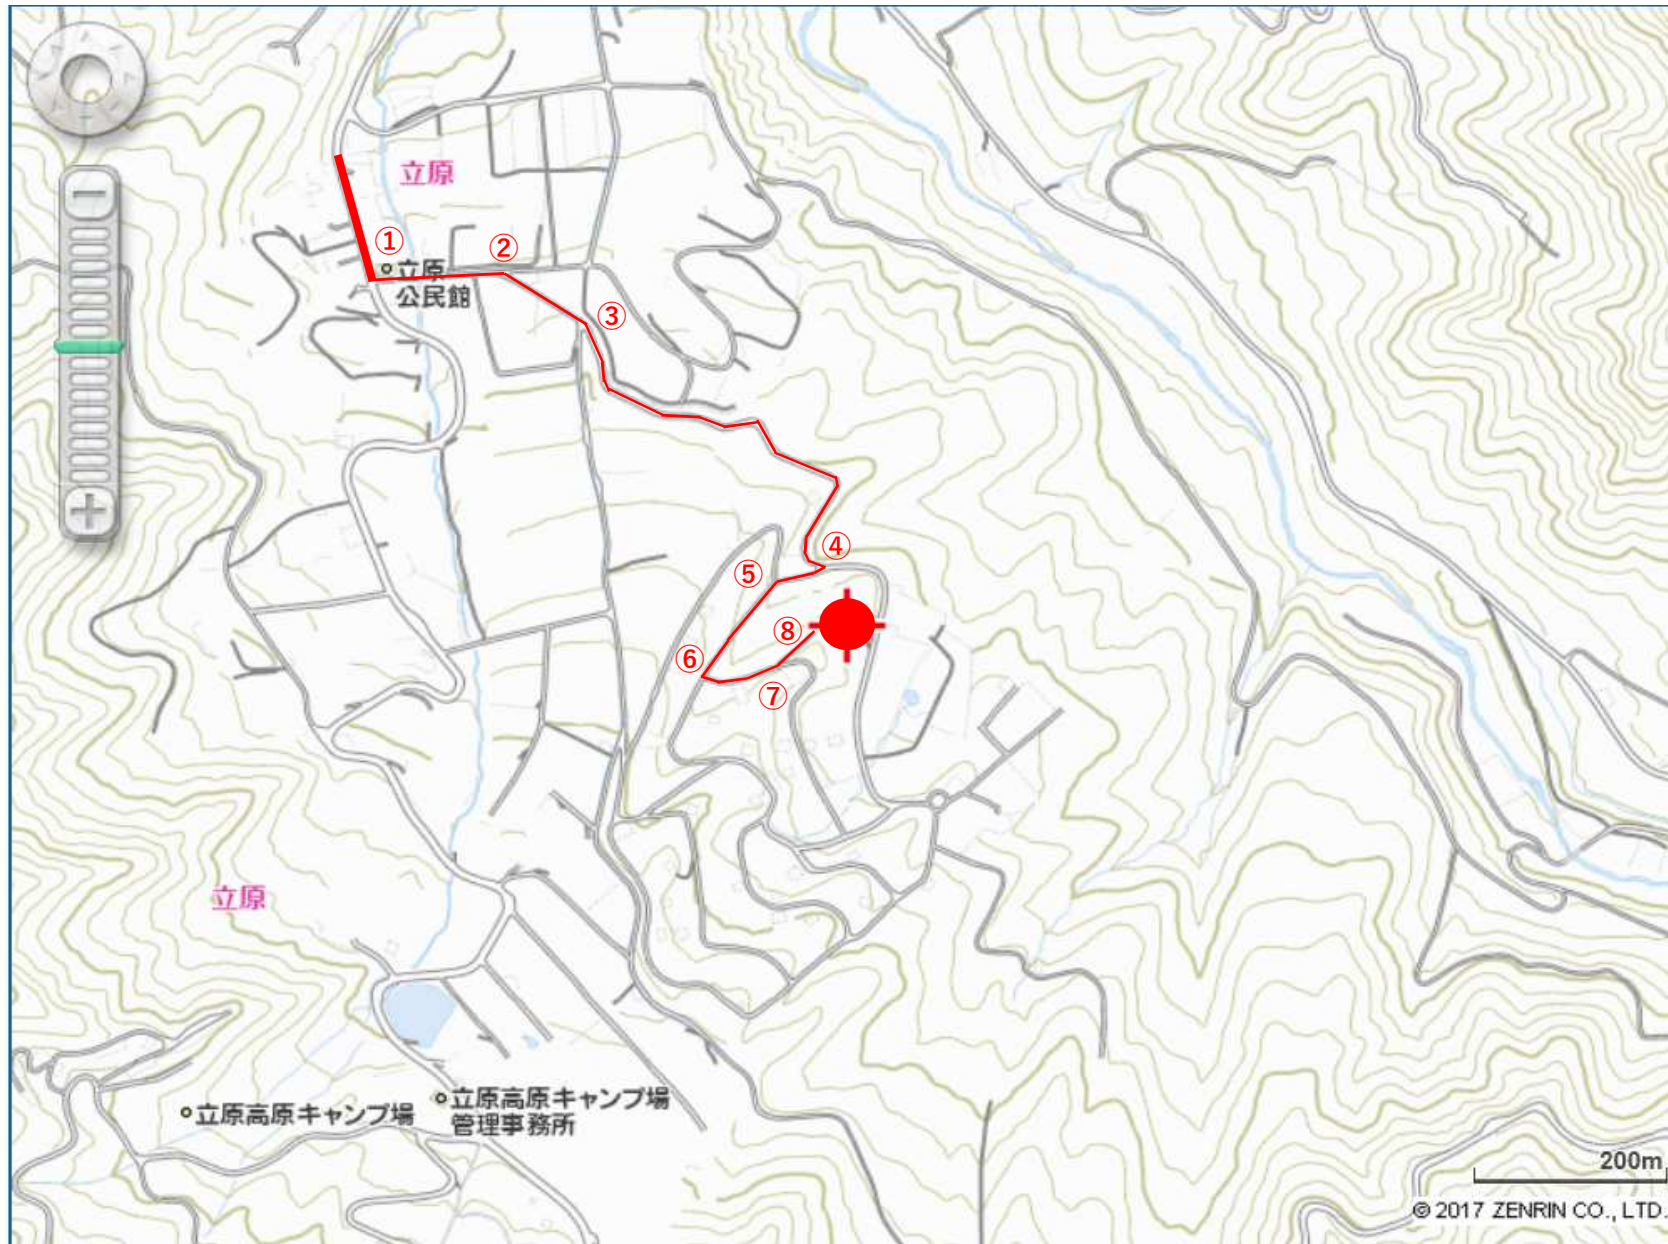

住所：長野県南佐久郡南相木村6280-141

進入路

立原和國様
現地事務所

20m
© 2017 ZENRIN CO., LTD.

①

①

②

③

④

⑤

⑥

⑦

⑧